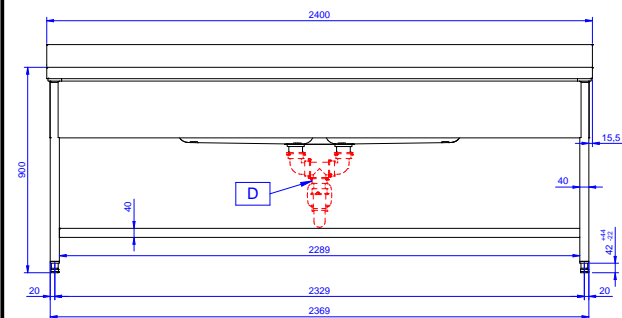

### Costruzione

- Piano di lavoro in acciaio 10/10 AISI 304 di 50 mm di spessore con piega salvamani sui bordi.
- Vasca lavatoio in acciaio inox AISI 304 dotata di tubo troppopieno e piletta di scarico.
- Progettato per essere installato contro un muro. Alzatina posteriore paraspruzzi con raggiatura 8 mm, altezza 100 mm e spessore 13 mm
- Gambe in acciaio inox AISI 304 a sezione quadra e 40 mm regolabili in altezza.
- Progettato per permettere di posizionare le gambe ed il piano con vasca ad incastro e fissare il rubinetto attraverso un accesso agevolato nella parte posteriore.
- Accessori a richiesta: ripiano inferiore, rubinetto, falso fondo per vasca, filtro troppo pieno, sifoni singoli o doppi.

Approvazione: \_\_\_\_\_

**Fronte**

**Lato**

**D** = Scarico acqua

**Alto**

**Informazioni chiave**

**Dimensioni esterne, larghezza:**

**133248 (LG2426N)** 2400 mm

**Dimensioni esterne, profondità:**

700 mm

**Dimensioni esterne, altezza:**

1000 mm

**Dimensione alzatina, altezza:**

100 mm

**Dimensione alzatina, profondità:**

13 mm

**Dimensione alzatina, raggio:**

R=8

**Numero di vasche:**

2

**Dimensione vasca:**

600x500xH300

**Spessore piano di lavoro:**

50 mm