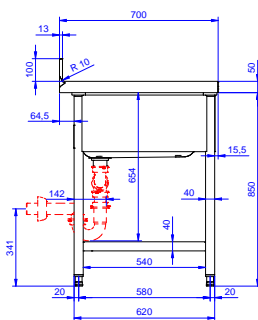

#### Articolo N°

Lavatoio in acciaio inox AISI 304 con piano di lavoro da 50 mm e spessore 10/10. Insonorizzato con piega salvamani sui bordi e dotato di involucro perimetrale ed angoli saldati. Gambe quadre in acciaio inox AISI 304 (40x40 mm) con piedini regolabili in altezza. Alzatina paraspruzzi posteriore con raggiatura 10 mm, altezza 100 mm e spessore 13 mm. Due vasche da 600x500x300 mm dotate di tubo troppopieno e piletta di scarico da 2". Due gocciolatoi stampati posizionati ai lati.

Approvazione: \_\_\_\_\_

**Fronte**

**Lato**

**D** = Scarico acqua

**Alto**

**Informazioni chiave**

**Dimensioni esterne, larghezza:**

**133248 (LG2426N)** 2400 mm

**Dimensioni esterne, profondità:**

700 mm

**Dimensioni esterne, altezza:**

1000 mm

**Dimensione alzatina, altezza:**

100 mm

**Dimensione alzatina, profondità:**

13 mm

**Dimensione alzatina, raggio:**

R=8

**Numero di vasche:**

2

**Dimensione vasca:**

600x500xH300

**Spessore piano di lavoro:**

50 mm