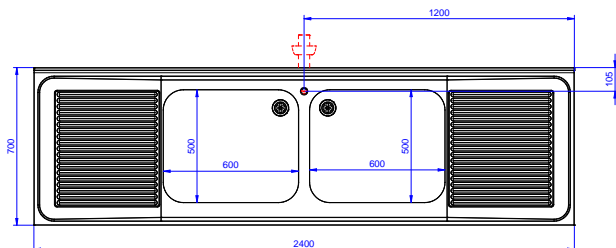

#### Articolo N°

Lavatoio in acciaio inox AISI 304 con piano di lavoro da 50 mm e spessore 10/10. Insonorizzato con piega salvamani sui bordi e dotato di involucro perimetrale ed angoli saldati. Gambe quadre in acciaio inox AISI 304 (40x40 mm) con piedini regolabili in altezza. Alzatina paraspruzzi posteriore con raggiatura 10 mm, altezza 100 mm e spessore 13 mm. Due vasche da 600x500x300 mm dotate di tubo troppopieno e piletta di scarico da 2". Due gocciolatoi stampati posizionati ai lati.

Approvazione: \_\_\_\_\_

**Fronte**

**Lato**

**D** = Scarico acqua

**Alto**

**Informazioni chiave**

**Dimensioni esterne, larghezza:**

**133248 (LG2426N)** 2400 mm

**Dimensioni esterne, profondità:**

700 mm

**Dimensioni esterne, altezza:**

1000 mm

**Dimensione alzatina, altezza:**

100 mm

**Dimensione alzatina, profondità:**

13 mm

**Dimensione alzatina, raggio:**

R=8

**Numero di vasche:**

2

**Dimensione vasca:**

600x500xH300

**Spessore piano di lavoro:**

50 mm